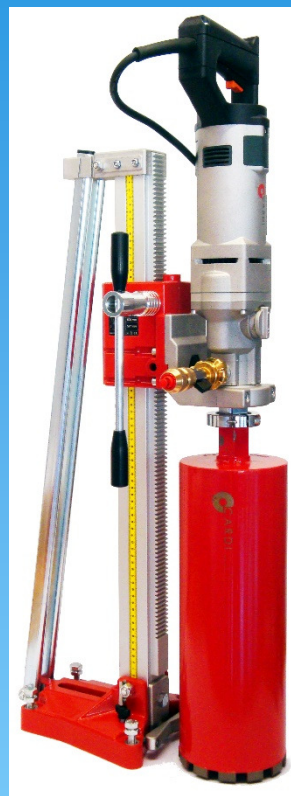

### Boorset CARDI-185

**Boorstatief type L180**

**Boormotor type Talpa T2200 ME-24**

#### boorstatief L180

- aluminium kolom
- aluminium voetplaat
- max. boordiameter 200 mm
- nuttige slag 577 mm
- opname spanhals 60 mm
- gewicht 11 kg

#### boormotor Talpa T2200 ME-24

- vermogen 2200 Watt
- toerentallen 560/1030 t/pm
- max.boor (beton) Ø 202 mm
- aansluiting 1¼"UNC
- gewicht 5,6 kg

U ontvangt bij deze set diverse bevestigingsmaterialen zodat u meteen aan de slag kunt gaan!